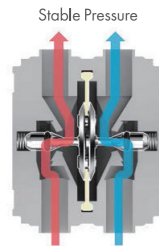

OSLO 오슬로
FD1811-OGAK141AT
터치 센서 주방용 2기능

PLAT TECHNOLOGY

자동 도기 수세
대소변을 구분하여 자동으로 수세,
변좌에 10초 이상 앉았다가
일어서면 5초 후 자동 세척

토네이도 림 타입
토네이도 방식으로 전면을 완전히
세척하여 위생에 유리

노즐 자동 세척
비데 사용 전/후 노즐을 자동 세척
또, 노즐청소 버튼을 통해 사용자
직접 세척 가능

Water Saving
사이펀 제트와 토네이도 방식
적용으로 4L 플러싱 방식 구현,
3단계 유량 조절 가능

Soft Light
LED 라이트로 한밤 중 은은하게
변기 내부를 밝혀주어 조명을
따로 켤 필요가 없음

자가진단
제품의 이상을 스스로 진단하여
알려줌

SHOWER TECHNOLOGY

Stable Pressure

Unstable Pressure

PRESSURE BALANCE

주방이나 다른 곳에서 물을 사용할
경우, 수압 변화로 오는 온도 차이의
발생을 감소시킵니다.

샤워수전 작동 시마다
일정온도 유지

편리한 수납과
자연 배수

노약자와 어린이를
배려한 사이드 홀더

욕조타입 토수구
*FB5781 모델만 해당

주방이나 다른 욕실에서
사용 시, 온도 차이 발생 감소

2IN1 CARTRIDGE

TPS 동심 2WAY 카트리지가 적용.
하나의 카트리지로 ON/OFF 기능 전환,
온도 조절이 가능합니다.
사용자에게 높은 편의성 제공합니다.