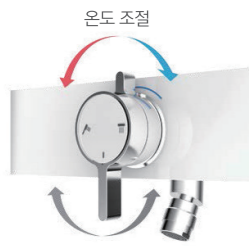

Water Saving
사이펀 제트와 토네이도 방식
적용으로 4L 플러싱 방식 구현,
3단계 유량 조절 가능

Soft Light
LED 라이트로 한밤 중 은은하게
변기 내부를 밝혀주어 조명을
따로 켤 필요가 없음

자가진단
제품의 이상을 스스로 진단하여
알려줌

SHOWER TECHNOLOGY

Stable Pressure

Unstable Pressure

PRESSURE BALANCE

주방이나 다른 곳에서 물을 사용할
경우, 수압 변화로 오는 온도 차이의
발생을 감소시킵니다.

샤워수전 작동 시마다
일정온도 유지

편리한 수납과
자연 배수

노약자와 어린이를
배려한 사이드 홀더

욕조타입 토수구
*FB5781 모델만 해당

주방이나 다른 욕실에서
사용 시, 온도 차이 발생 감소

2IN1 CARTRIDGE

TPS 동심 2WAY 카트리지가 적용.
하나의 카트리지로 ON/OFF 기능 전환,
온도 조절이 가능합니다.
사용자에게 높은 편의성 제공합니다.

온도 조절

ON/OFF 전환

SATIN

아메리칸 스탠다드의 샤틴 도금은 외관 코팅을 통해 내구성이 뛰어나고 스크래치 등이 잘 보이지 않아
더욱 깔끔하고 고급스러운 욕실을 연출할 수 있습니다. 샤틴은 오직 아메리칸 스탠다드 제품에서만
만나보실 수 있습니다.

PROJECT REFERENCES

롯데 타워, Korea

해운대 LCT, Korea

인천 2공항, Korea